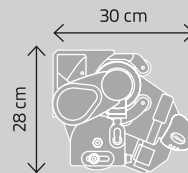

MARCESA

Marcesaan voit valita käytöstä riippuen 50 tai 13 asteen kulman. Pienempi kulma toimii matalalla asennuskorkeudella, jos tarvittavaa kaltevuutta ei muuten saada aikaiseksi. Isommalla kulmalla saat suojan myös vaakasuoraan paistavalta auringolta.

Artic-markiisien kankaiden valmistuksessa yhdistetyt pitkä kokemus ja uusin osaaminen takaavat kankaan värin ja ryhdin pitkäikäisyyden. Pintakäsittelyssä on hyödynnetty nanoteknologiaa.

Lisävarusteena saatava katoprofiili suojaa kangasta, jos asennuspaikka ei ole räystään suojassa.

valkea RAL 9010