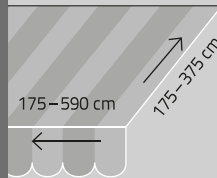

MARCESA

Marcesaan voit valita käytöstä riippuen 50 tai 13 asteen kulman. Pienempi kulma toimii matalalla asennuskorkeudella, jos tarvittavaa kaltevuutta ei muuten saada aikaiseksi. Isommalla kulmalla saat suojan myös vaakasuoraan paistavalta auringolta.

Artic-markiisien kankaiden valmistuksessa yhdistetyt pitkä kokemus ja uusin osaaminen takaavat kankaan värin ja ryhdin pitkäikäisyyden. Pintakäsittelyssä on hyödynnetty nanoteknologiaa.

Lisävarusteena saatava katoprofiili suojaa kangasta, jos asennuspaikka ei ole räystään suojassa.

valkea RAL 9010